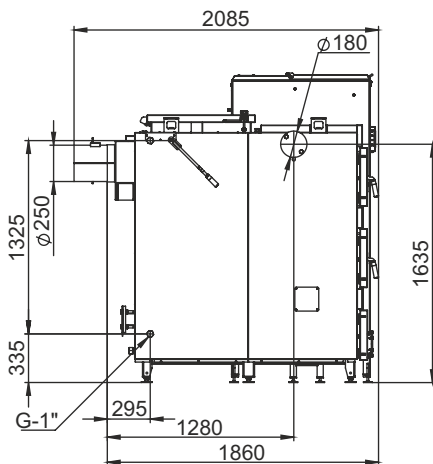

Монтажные размеры котлов Maxima

Maxima 150

Maxima 200

габаритные размеры котлов Maxima 150-300 даны для котлов с двухнековым механизмом подачи и бункером объемом 800 л

Монтажные размеры котлов Maxima

Maxima 250

Maxima 300

габаритные размеры котлов Maxima 150-300 даны для котлов с двухнековым механизмом подачи и бункером объемом 800 л