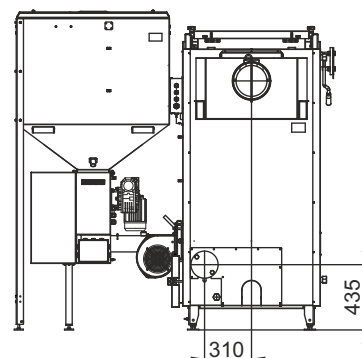

Монтажные размеры котлов Maxima

Maxima 150

Maxima 200

габаритные размеры котлов Maxima 150-300 даны для котлов с двухнековым механизмом подачи и бункером объемом 800 л

Монтажные размеры котлов Maxima

Maxima 250

Maxima 300

габаритные размеры котлов Maxima 150-300 даны для котлов с двухнековым механизмом подачи и бункером объемом 800 л