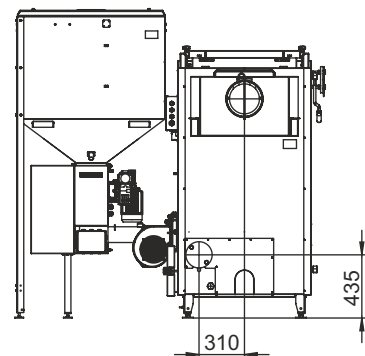

Монтажные размеры котлов Maxima

Maxima 150

Maxima 200

габаритные размеры котлов Maxima 150-300 даны для котлов с двухнековым механизмом подачи и бункером объемом 800 л

Монтажные размеры котлов Maxima

Maxima 250

Maxima 300

габаритные размеры котлов Maxima 150-300 даны для котлов с двухнековым механизмом подачи и бункером объемом 800 л