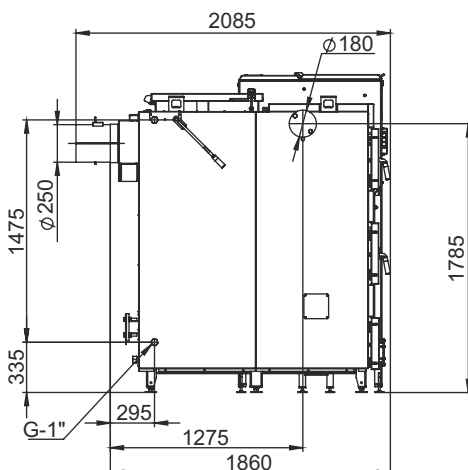

Монтажные размеры котлов Maxima

Maxima 150

Maxima 200

габаритные размеры котлов Maxima 150-300 даны для котлов с двухнековым механизмом подачи и бункером объемом 800 л

Монтажные размеры котлов Maxima

Maxima 250

Maxima 300

габаритные размеры котлов Maxima 150-300 даны для котлов с двухнековым механизмом подачи и бункером объемом 800 л