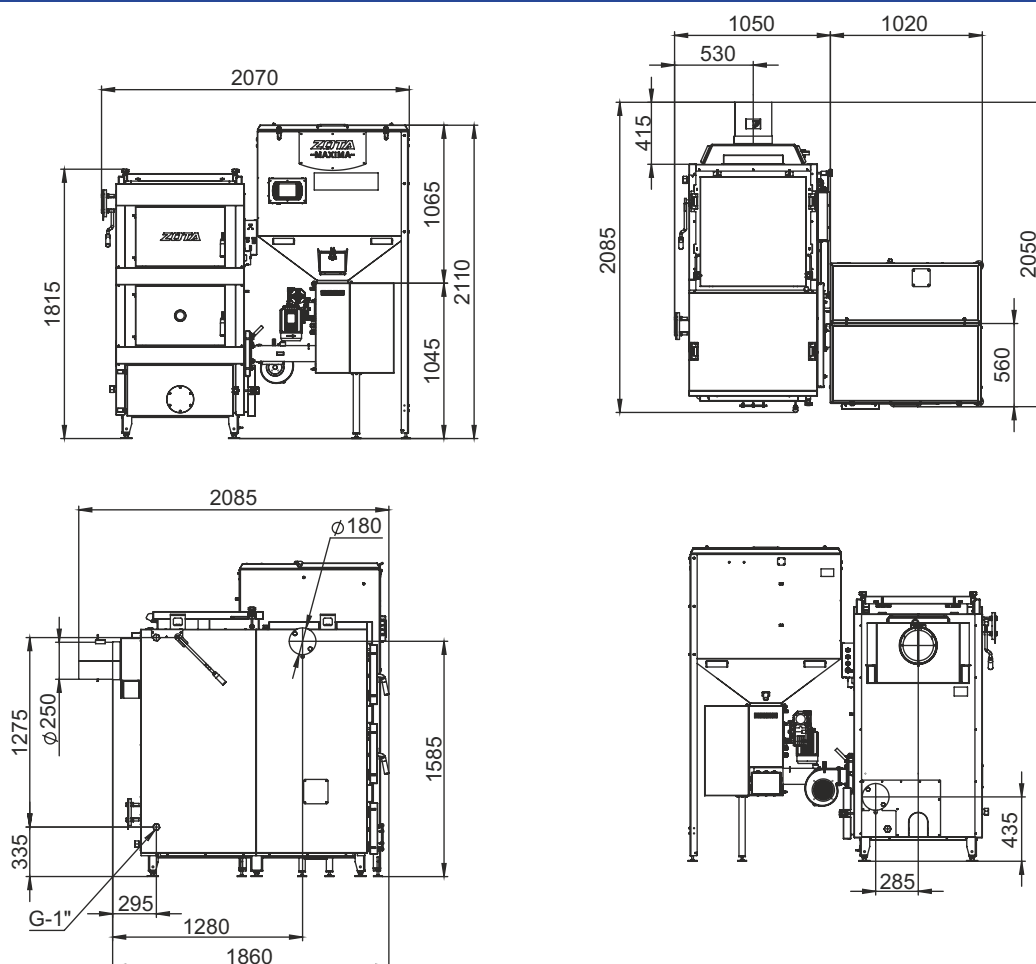

Монтажные размеры котлов Maxima

Maxima 150

Maxima 200

габаритные размеры котлов Maxima 150-300 даны для котлов с двухнековым механизмом подачи и бункером объемом 800 л

Монтажные размеры котлов Maxima

Maxima 250

Maxima 300

габаритные размеры котлов Maxima 150-300 даны для котлов с двухнековым механизмом подачи и бункером объемом 800 л