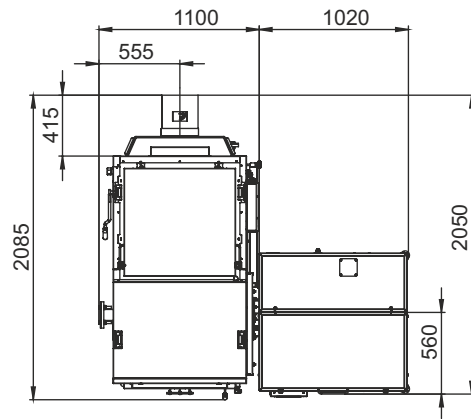

Монтажные размеры котлов Maxima

Maxima 150

Maxima 200

габаритные размеры котлов Maxima 150-300 даны для котлов с двухнековым механизмом подачи и бункером объемом 800 л

Монтажные размеры котлов Maxima

Maxima 250

Maxima 300

габаритные размеры котлов Maxima 150-300 даны для котлов с двухнековым механизмом подачи и бункером объемом 800 л