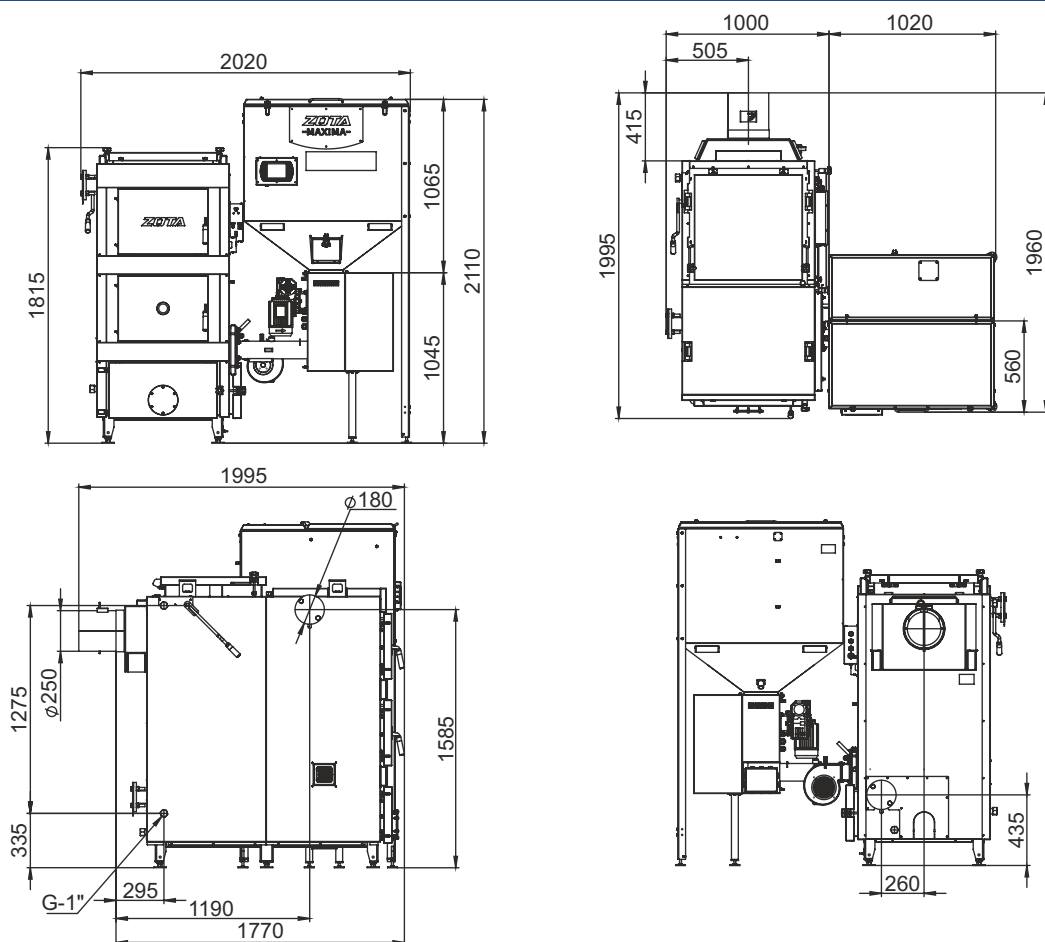

Монтажные размеры котлов Maxima

Maxima 150

Maxima 200

габаритные размеры котлов Maxima 150-300 даны для котлов с двухнековым механизмом подачи и бункером объемом 800 л

Монтажные размеры котлов Maxima

Maxima 250

Maxima 300

габаритные размеры котлов Maxima 150-300 даны для котлов с двухнековым механизмом подачи и бункером объемом 800 л