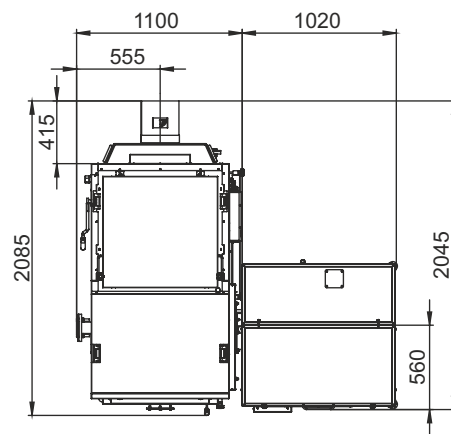

Монтажные размеры котлов Maxima

Maxima 150

Maxima 200

габаритные размеры котлов Maxima 150-300 даны для котлов с двухнековым механизмом подачи и бункером объемом 800 л

Монтажные размеры котлов Maxima

Maxima 250

Maxima 300

габаритные размеры котлов Maxima 150-300 даны для котлов с двухнековым механизмом подачи и бункером объемом 800 л