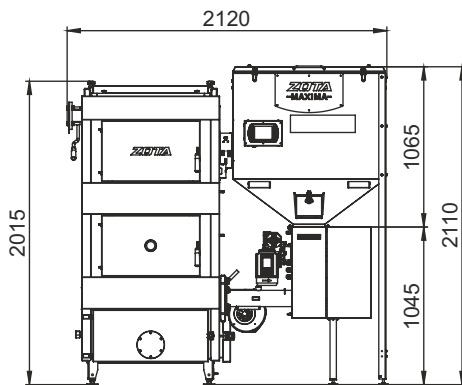

Монтажные размеры котлов Maxima

Maxima 150

Maxima 200

габаритные размеры котлов Maxima 150-300 даны для котлов с двухнековым механизмом подачи и бункером объемом 800 л

Монтажные размеры котлов Maxima

Maxima 250

Maxima 300

габаритные размеры котлов Maxima 150-300 даны для котлов с двухнековым механизмом подачи и бункером объемом 800 л