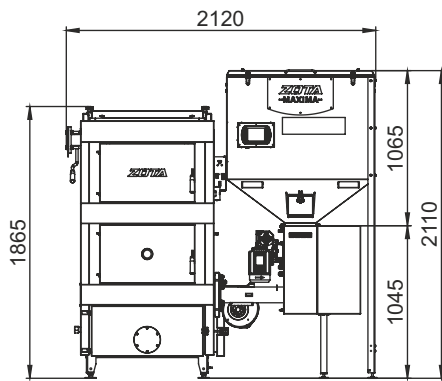

Монтажные размеры котлов Maxima

Maxima 150

Maxima 200

габаритные размеры котлов Maxima 150-300 даны для котлов с двухнековым механизмом подачи и бункером объемом 800 л

Монтажные размеры котлов Maxima

Maxima 250

Maxima 300

габаритные размеры котлов Maxima 150-300 даны для котлов с двухнековым механизмом подачи и бункером объемом 800 л