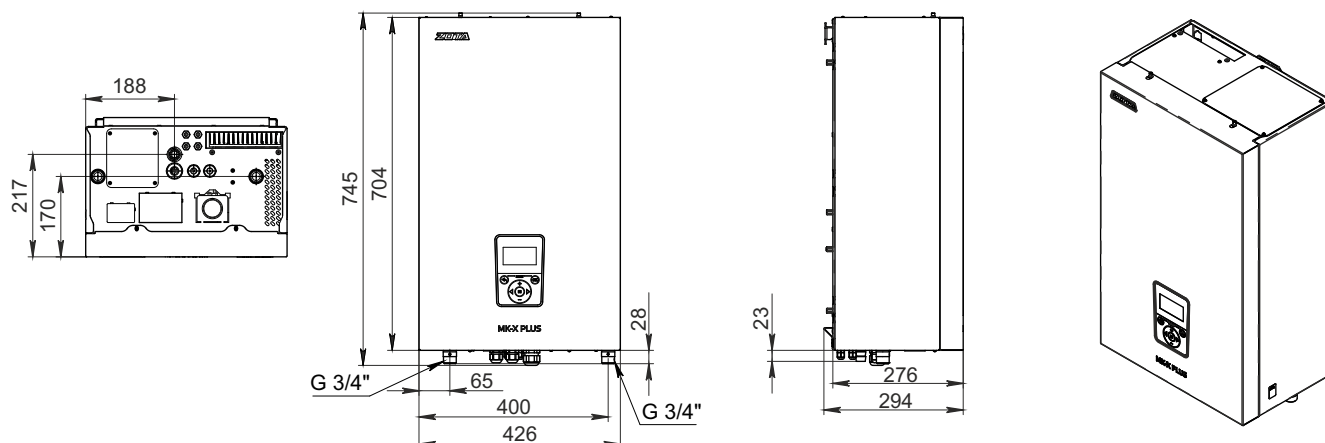

Монтажные размеры электрокотлов МК-X Plus

МК-X Plus 6 - 24

МК-X Plus 30 - 42