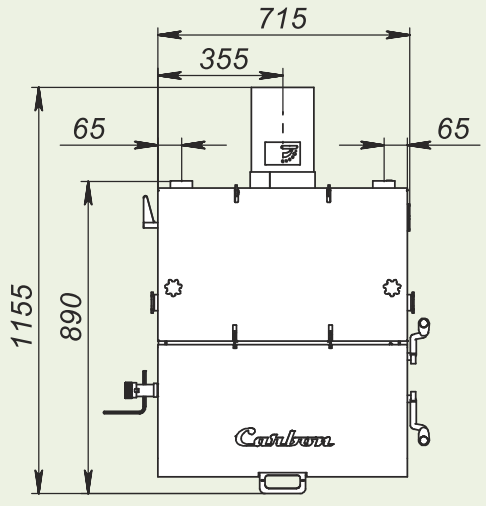

Монтажные размеры котлов "Carbon"

ZOTA "Carbon"-15

ZOTA "Carbon"-20

ZOTA "Carbon"-26

ZOTA "Carbon"-32

ZOTA "Carbon"-40

ZOTA "Carbon"-50

ZOTA "Carbon"-60