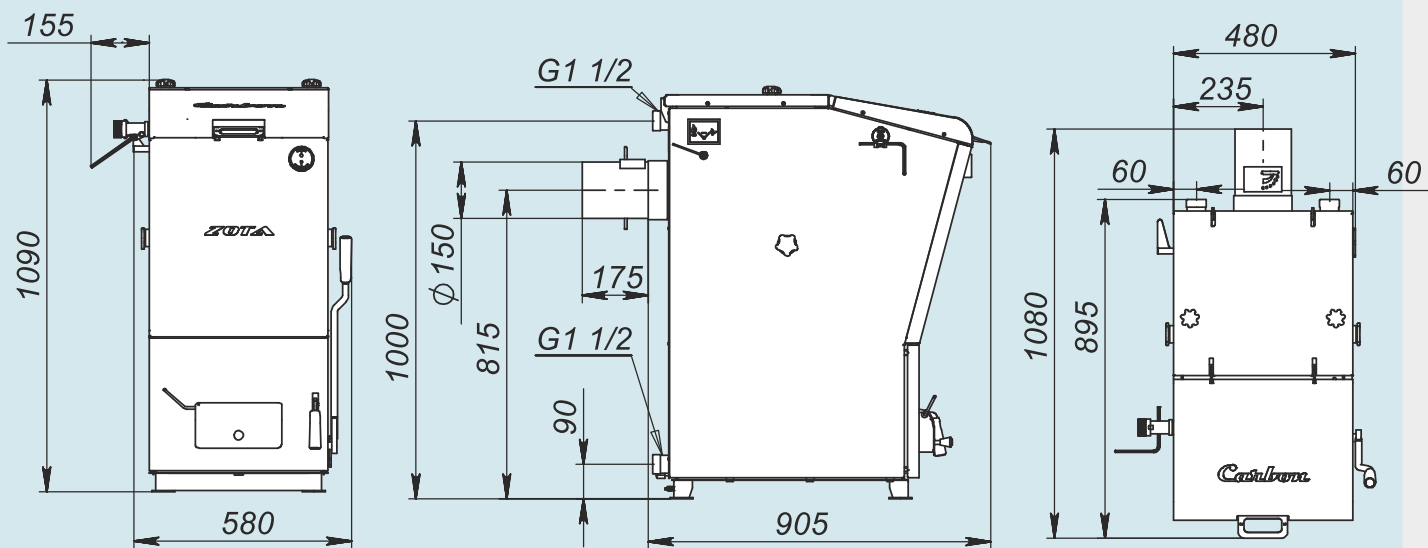

Монтажные размеры котлов "Carbon"

ZOTA "Carbon"-15

ZOTA "Carbon"-20

ZOTA "Carbon"-26

ZOTA "Carbon"-32

ZOTA "Carbon"-40

ZOTA "Carbon"-50

ZOTA "Carbon"-60