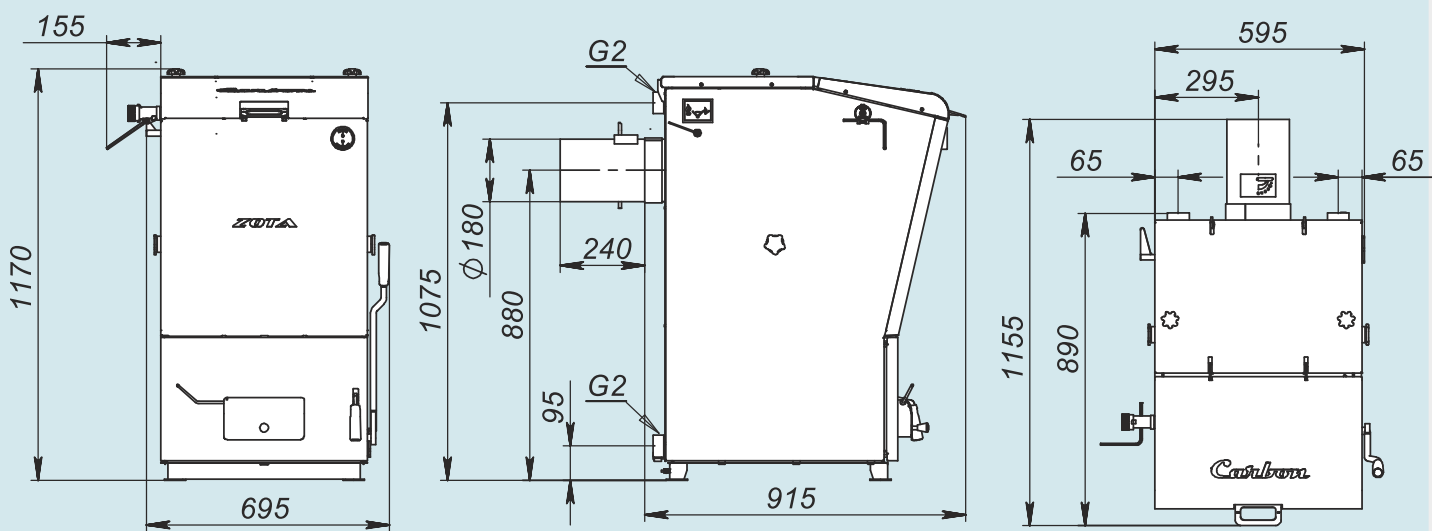

Монтажные размеры котлов "Carbon"

ZOTA "Carbon"-15

ZOTA "Carbon"-20

ZOTA "Carbon"-26

ZOTA "Carbon"-32

ZOTA "Carbon"-40

ZOTA "Carbon"-50

ZOTA "Carbon"-60