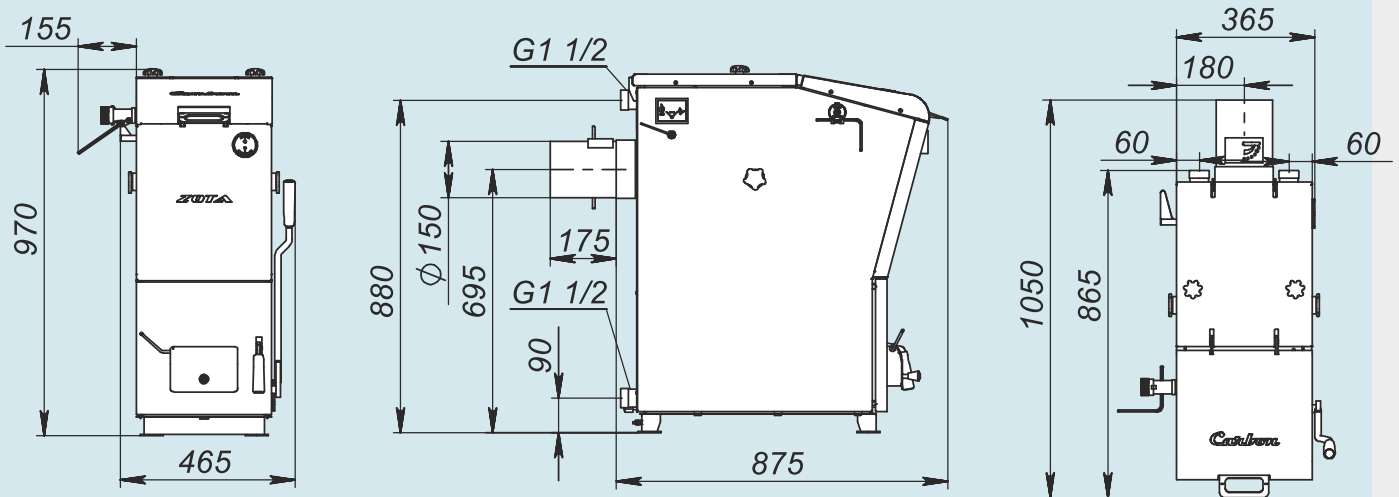

Монтажные размеры котлов "Carbon"

ZOTA "Carbon"-15

ZOTA "Carbon"-20

ZOTA "Carbon"-26

ZOTA "Carbon"-32

ZOTA "Carbon"-40

ZOTA "Carbon"-50

ZOTA "Carbon"-60