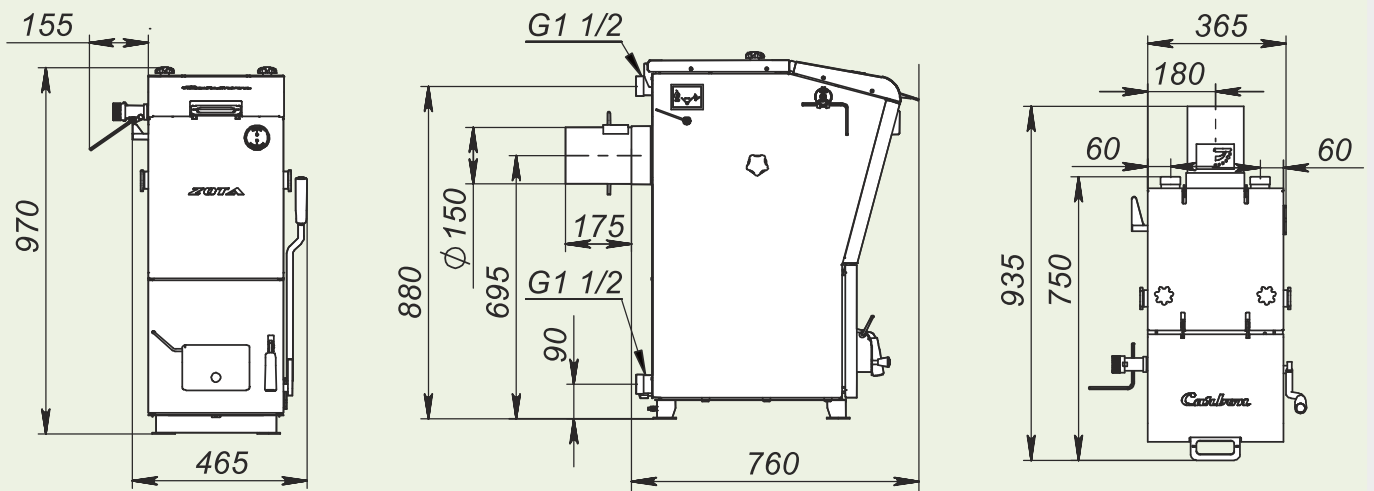

Монтажные размеры котлов "Carbon"

ZOTA "Carbon"-15

ZOTA "Carbon"-20

ZOTA "Carbon"-26

ZOTA "Carbon"-32

ZOTA "Carbon"-40

ZOTA "Carbon"-50

ZOTA "Carbon"-60