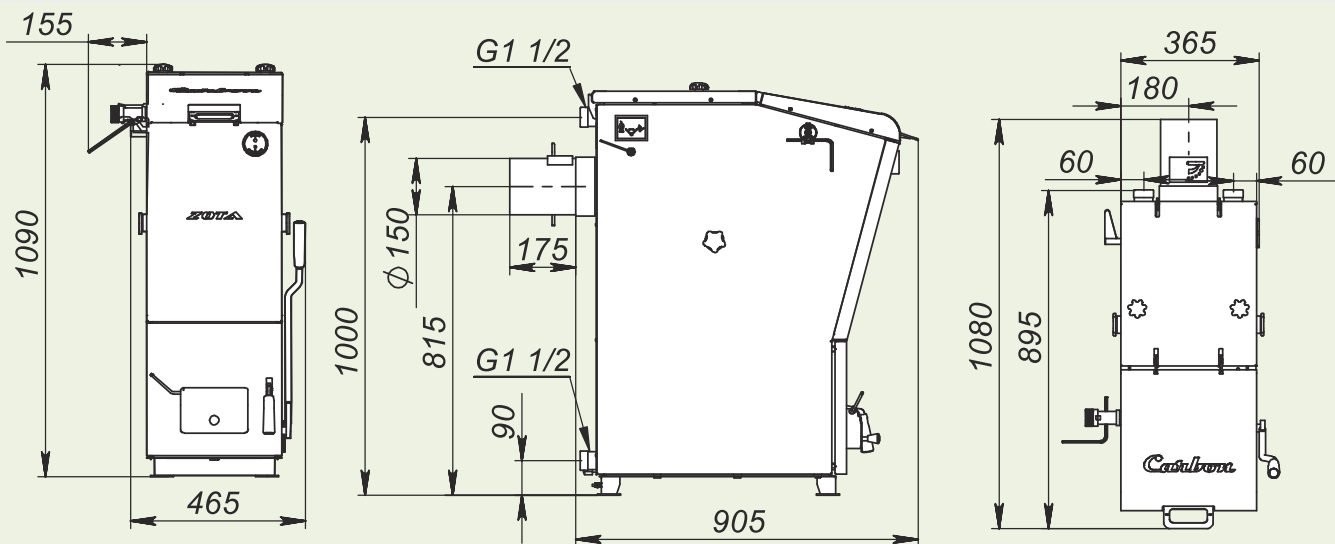

Монтажные размеры котлов "Carbon"

ZOTA "Carbon"-15

ZOTA "Carbon"-20

ZOTA "Carbon"-26

ZOTA "Carbon"-32

ZOTA "Carbon"-40

ZOTA "Carbon"-50

ZOTA "Carbon"-60