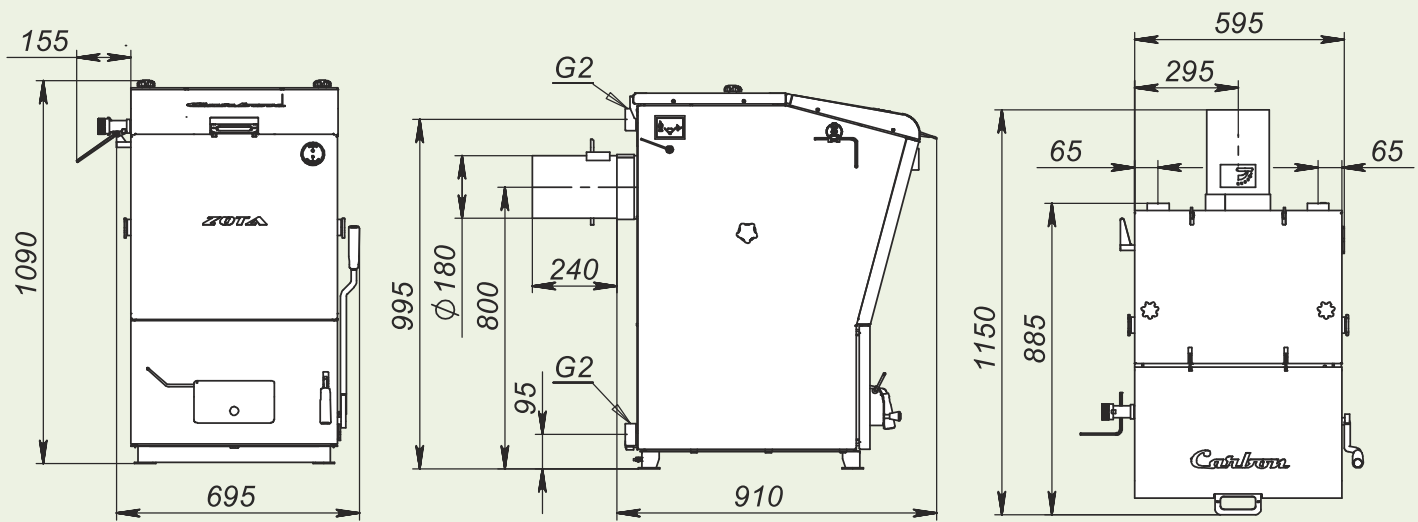

Монтажные размеры котлов "Carbon"

ZOTA "Carbon"-15

ZOTA "Carbon"-20

ZOTA "Carbon"-26

ZOTA "Carbon"-32

ZOTA "Carbon"-40

ZOTA "Carbon"-50

ZOTA "Carbon"-60